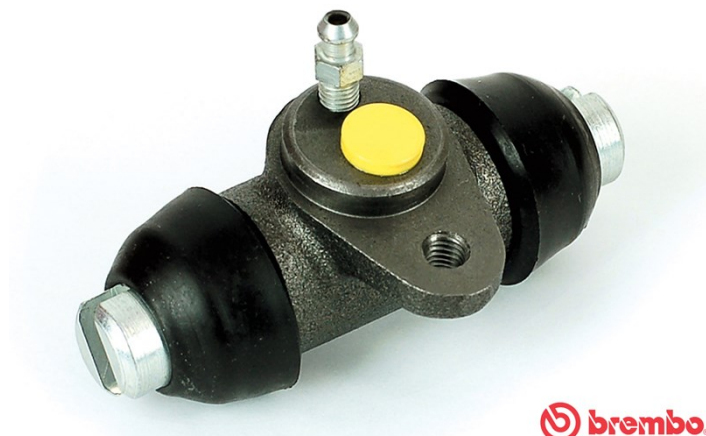

# Cilindro freno A 12 010

## Dati tecnici cilindro freno

**Assale** Anteriore, Posteriore

**Diametro**  
22 mm

**Flettatura**  
10 x 1

**Sistema frenante**  
ATE

**Materiale**  
Cast Iron

**Posizione**

**Codice EAN**  
8432509645390