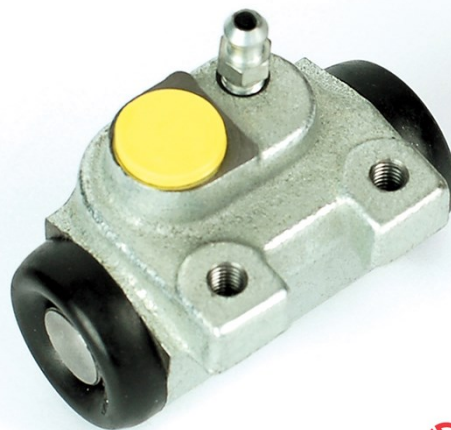

# Cilindro freno A 12 263

## Dati tecnici cilindro freno

**Assale** Posteriore

**Diametro**  
20,64 mm

**Filettatura**  
12 x 1

**Sistema frenante**  
TRW

**Materiale**  
Cast Iron

**Posizione**

**Codice EAN**  
8432509601877