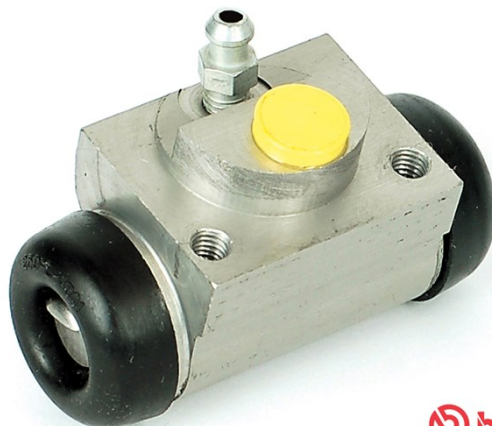

Dati tecnici cilindro freno

Diametro
20,64 mm

Filettatura
10 x 1

Sistema frenante
APL

Materiale
Aluminium

Posizione

Veicoli compatibili

FIAT

Modello	Tipo	kW	Anno
DOBLO Box Body / Estate (263_)	1.4	88	10/11 -
DOBLO Box Body / Estate (263_)	1.4 Natural Power	88	06/10 -
DOBLO Box Body / Estate (263_)	1.6 D Multijet	66	02/10 -
DOBLO Box Body / Estate (263_)	1.6 D Multijet	77	02/10 -
DOBLO Cargo (223_)	1.3 D Multijet	55	10/05 01/10
DOBLO Cargo (223_)	1.3 JTD 16V	51	05/04 12/06
DOBLO Cargo (223_)	1.3 JTD 16V Multijet	62	08/06 -
DOBLO Cargo (223_)	1.4	57	10/05 -
DOBLO Cargo (223_)	1.6 16V (223ZXD1A)	76	10/01 -
DOBLO Cargo (223_)	1.6 Natural Power	76	09/02 -
DOBLO Cargo (223_)	1.9 D (223ZXB1A)	46	03/01 -
DOBLO Cargo (223_)	1.9 JTD	77	07/03 -
DOBLO Cargo (223_)	1.9 JTD (223ZXE1A)	74	10/01 -
DOBLO Cargo (223_)	1.9 JTD Multijet	88	12/06 -
DOBLO MPV (119_, 223_)	1.2 (223AXA1A)	48	03/01 -
DOBLO MPV (119_, 223_)	1.3 D Multijet	62	10/05 -
DOBLO MPV (119_, 223_)	1.4	57	10/05 -
DOBLO MPV (119_, 223_)	1.6 Natural Power	76	09/02 -
DOBLO MPV (119_, 223_)	1.9 D (223AXB1A)	46	03/01 -