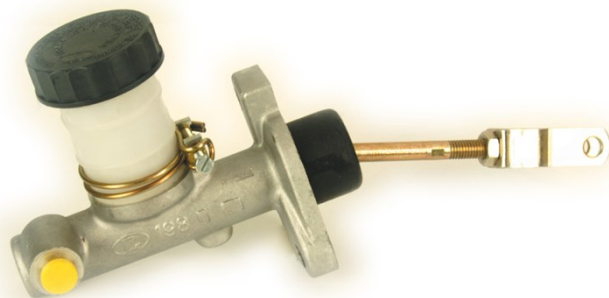

Pompa frizione C 56 021

Dati tecnici pompa frizione

Assale	Diametro 15,87 mm
Filettatura 10 x 1	Sistema frenante NABCO
Materiale Aluminium	Codice EAN 8432509633625

Veicoli compatibili

NISSAN

Modello	Tipo	kW	Anno
BLUEBIRD (U11)	2.0 D	43	04/84 01/88
BLUEBIRD (U11)	2.0 i	77	04/84 01/88
BLUEBIRD Station Wagon (WU11)	2.0	75	04/86 09/90
BLUEBIRD Station Wagon (WU11)	2.0 D	49	03/86 12/90
BLUEBIRD Station Wagon (WU11)	2.0 D	43	04/84 01/88
BLUEBIRD Station Wagon (WU11)	2.0 i	77	04/84 12/90
BLUEBIRD Station Wagon (WU11)	2.0 LX	66	12/85 02/90
DATSUN 120	A F-II 1.2 (LF10)	38	12/75 07/80
DATSUN 120	Y 1.2 (B210)	38	09/74 07/80
DATSUN 120	Y 1.2 (LB210)	38	06/76 07/80
DATSUN 120 Y Coupe (KB 210)	1.2 (KB210)	38	04/62 07/80
DATSUN 120 Y Coupe (KB 210)	A F-II 1.2 (KLF10)	38	12/75 08/80