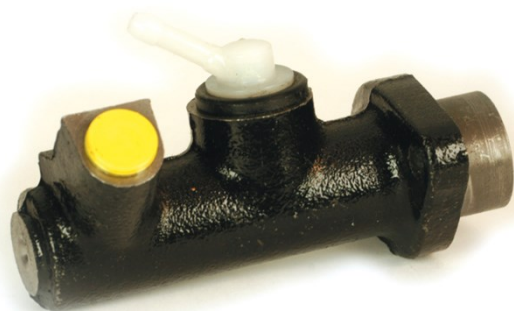

# Pompa frizione C 68 014

## Dati tecnici pompa frizione

<b>Assale</b>	<b>Diametro</b> 19,05 mm
<b>Flettatura</b> 12 x 1	<b>Sistema frenante</b> Bendix
<b>Materiale</b> Cast Iron	<b>Codice EAN</b> 8432509633823