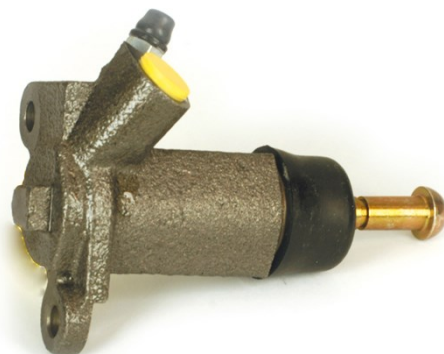

# Cilindro frizione E 61 003

## Dati tecnici cilindro frizione

<b>Assale</b>	<b>Diametro</b> 25,4 mm
<b>Flettatura</b> 12 x 1	<b>Sistema frenante</b> Bendix
<b>Materiale</b> Cast Iron	<b>Codice EAN</b> 8432509607992