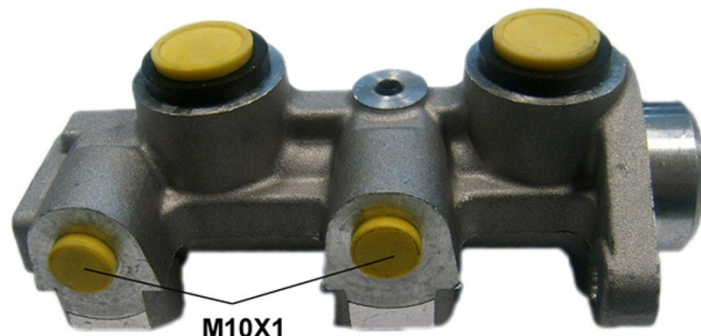

# Pompa freno M 15 004

## Dati tecnici pompa freno

<b>Assale</b>	<b>Diametro</b> 22,2 mm
<b>Flettatura</b> 10 x 1 (2)	<b>Sistema frenante</b> DELCO
<b>Materiale</b> Aluminium	<b>Posizione</b>
<b>Codice EAN</b> 8432509608555	