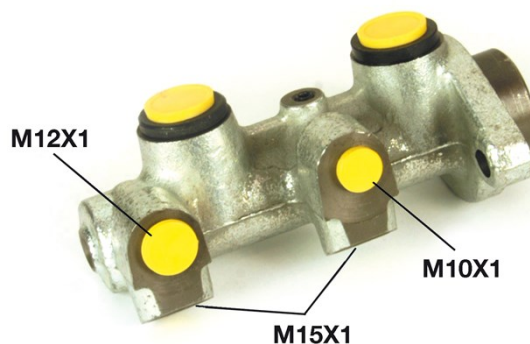

Pompa freno M 15 006

Dati tecnici pompa freno

Assale	Diametro 22,2 mm
Flettatura	Sistema frenante
Materiale Aluminium	Posizione
Codice EAN 8432509608579	

Veicoli compatibili

DAEWOO

Modello	Tipo	kW	Anno
CIELO	1.5	55	04/95 07/97
NEXIA	1.5 16V (08, 68)	66	02/95 08/97
NEXIA Saloon	1.5 16V (19)	66	02/95 08/97