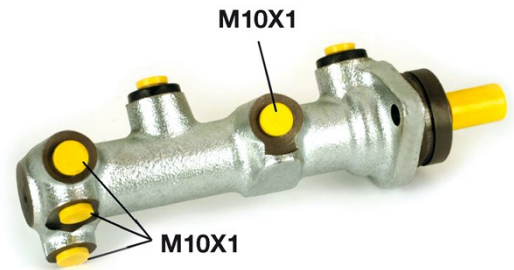

Pompa freno M 23 009

Dati tecnici pompa freno

Assale	Diametro 20,64 mm
Flettatura 10 x 1 (4)	Sistema frenante Bendix
Materiale Cast Iron	Posizione

Codice EAN
8432509608715

Veicoli compatibili

ALFA ROMEO				
Modello	Tipo	kW	Anno	
33 (905_)	1.2 (905.A)	50	06/83 12/89	
33 (905_)	1.3	58	05/83 12/89	
33 (905_)	1.3 (905.A1A, 905.A1C, 905.A1D, 905.A1F, 905.A1H)	63	10/84 12/89	
33 (905_)	1.3 (905.A1B, 905.A1C, 905.A1G)	55	06/83 12/89	
33 (905_)	1.5	70	05/83 12/93	
33 (905_)	1.5 (905.A2)	75	07/86 12/89	
33 (905_)	1.5 (905.A2A)	62	05/83 12/87	
33 (905_)	1.5 (905.A2G)	66	06/83 12/86	
33 (905_)	1.5 4x4 (905.A2)	62	11/83 12/84	
33 (905_)	1.5 4x4 (905.A2A)	70	01/84 12/89	
33 (905_)	1.5 4x4 (905.A2F)	66	01/85 09/86	
33 (905_)	1.5 4x4 (905.A2M, 905.A2T)	77	09/86 12/89	
33 (905_)	1.5 QV (905.A2N, 905.A2V)	77	06/84 12/89	
33 Sportwagon (905A_)	1.5	66	09/84 12/86	
33 Sportwagon (905A_)	1.5	70	09/84 12/87	
33 Sportwagon (905A_)	1.5	75	12/86 12/89	
33 Sportwagon (905A_)	1.5	77	12/86 12/89	
33 Sportwagon (905A_)	1.5 4x4 (905.A2B, 905.A2C)	66	09/84 12/86	

Codici OE**Codici OE compatibili**

ALFA ROMEO	60749853
ALFA ROMEO	60750098
ALFA ROMEO	60750452
ALFA ROMEO	607504520
ALFA ROMEO	705534
ALFA ROMEO	720398