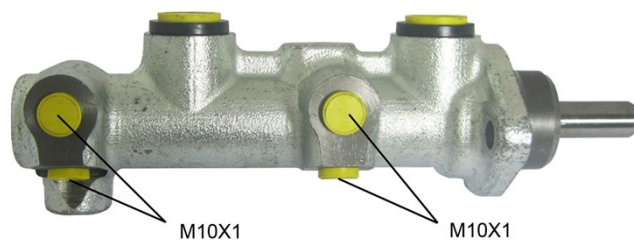

Pompa freno M 23 015

 **brembo**
AFTERMARKET

Dati tecnici pompa freno

Assale	Diametro 20,64 mm
Flettatura 10 x 1 (4)	Sistema frenante ATE
Materiale Cast Iron	Posizione

Codice EAN
8432509608777

 **brembo**

Veicoli compatibili

ALFA ROMEO

Modello	Tipo	kW	Anno
33 (905_)	1.2 (905.A)	50	06/83 12/89
33 (905_)	1.3	58	05/83 12/89
33 (905_)	1.3 (905.A1A, 905.A1C, 905.A1D, 905.A1F, 905.A1H)	63	10/84 12/89
33 (905_)	1.3 (905.A1B, 905.A1C, 905.A1G)	55	06/83 12/89
33 (905_)	1.5	70	05/83 12/93
33 (905_)	1.5 (905.A2)	75	07/86 12/89
33 (905_)	1.5 4x4 (905.A2)	75	07/86 12/89
33 (905_)	1.5 4x4 (905.A2A)	70	01/84 12/89
33 (905_)	1.5 4x4 (905.A2M, 905.A2T)	77	09/86 12/89
33 (905_)	1.5 QV (905.A2N, 905.A2V)	77	06/84 12/89
33 (905_)	1.7	87	01/86 12/89
33 (905_)	1.7	95	01/86 12/89
33 (905_)	1.7 i.e. (905.A3D)	77	09/88 12/89
33 (905_)	1.7 QV (905.A3)	84	03/88 12/89
33 (905_)	1.8 TD	54	01/86 06/90
33 (907A_)	1.4 i.e. (907.A3A, 907.A3B)	65	06/91 09/94
33 (907A_)	1.4 i.e. (907.A3A, 907.A3B)	66	06/91 09/94
33 (907A_)	1.5	77	01/90 04/93