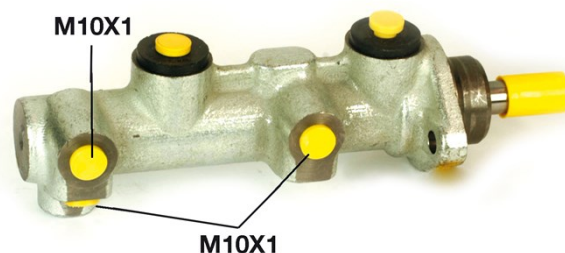

# Pompa freno M 23 074

## Dati tecnici pompa freno

<b>Assale</b>	<b>Diametro</b> 19,05 mm
<b>Flettatura</b> 10 x 1 (3)	<b>Sistema frenante</b>
<b>Materiale</b> Cast Iron	<b>Posizione</b>

**Codice EAN**  
8432509635674