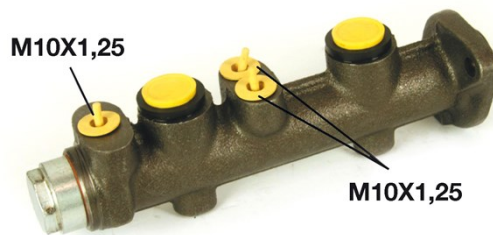

# Pompa freno M 23 084

## Dati tecnici pompa freno

<b>Assale</b>	<b>Diametro</b> 19,05 mm
<b>Flettatura</b> 10 x 1.25 (3)	<b>Sistema frenante</b>
<b>Materiale</b> Cast Iron	<b>Posizione</b>

**Codice EAN**  
8432509635773

SEAT				
Modello	Tipo	kW	Anno	
133	0.8	25	05/74 11/79	
850	0.9	27	01/66 12/74	
850	0.9	35	01/66 12/74	
850	0.9	25	02/72 07/75	