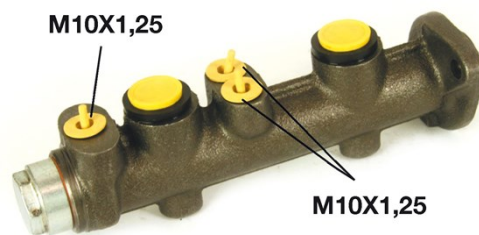

# Pompa freno M 23 085

## Dati tecnici pompa freno

<b>Assale</b>	<b>Diametro</b> 19,05 mm
<b>Flettatura</b> 10 x 1.25 (3)	<b>Sistema frenante</b>
<b>Materiale</b> Cast Iron	<b>Posizione</b>

**Codice EAN**  
8432509635780