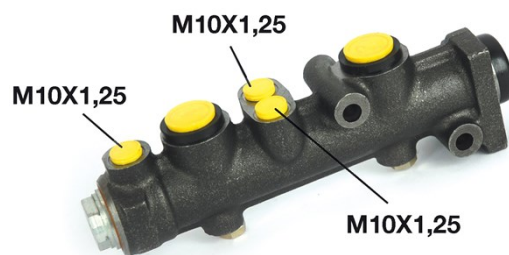

Pompa freno M 23 086

Dati tecnici pompa freno

Assale	Diametro 19,05 mm
Flettatura 10 x 1.25 (3)	Sistema frenante
Materiale Cast Iron	Posizione

Codice EAN
8432509635797

Veicoli compatibili

FIAT				
Modello	Tipo	kW	Anno	
X 1/9 (128_)	1.3	54	10/75 06/78	