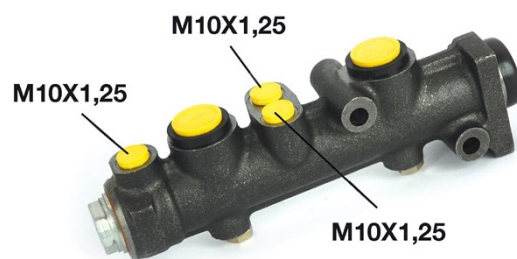

Pompa freno M 23 089

Dati tecnici pompa freno

| | |
|------------------------------------|-----------------------------|
| Assale | Diametro 19,05 mm |
| Flettatura 10 x 1.25 (3) | Sistema frenante |
| Materiale Cast Iron | Posizione |

Codice EAN
8432509635827

Veicoli compatibili

FIAT

| Modello | Tipo | kW | Anno |
|------------|------|----|-------------|
| 127 (127_) | 0.9 | 29 | 06/71 05/83 |

Codici OE

Codici OE compatibili

| | |
|------|---------|
| FIAT | 4340184 |
| FIAT | 4373438 |