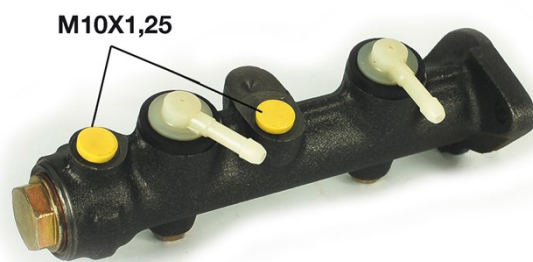

Pompa freno M 23 090

Dati tecnici pompa freno

Assale	Diametro 19,05 mm
Flettatura 10 x 1.25 (2)	Sistema frenante
Materiale Cast Iron	Posizione

Codice EAN
8432509635834

Veicoli compatibili

AUTOBIANCHI

Modello	Tipo	kW	Anno
A 112	1.0 Abarth	43	09/71 12/75

Codici OE

Codici OE compatibili

AUTOBIANCHI	4379294
-------------	---------