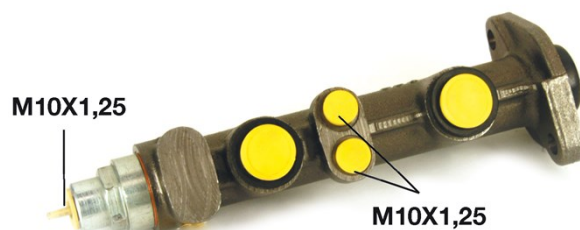

Dati tecnici pompa freno

Assale	Diametro 19,05 mm
Flettatura 10 x 1.25 (3)	Sistema frenante
Materiale Cast Iron	Posizione

Codice EAN
8432509635902

Veicoli compatibili

ABARTH

Modello	Tipo	kW	Anno
RITMO (138A_)	125 TC 2.0	92	11/81 12/87

FIAT

Modello	Tipo	kW	Anno
RITMO (138_)	1.0	44	09/78 09/82
RITMO (138_)	1.3	48	01/78 08/85
RITMO (138_)	1.3	55	01/81 09/82
RITMO (138_)	1.5	55	01/78 12/88
RITMO (138_)	1.5	63	01/81 05/87
RITMO (138_)	1.6	77	05/81 12/87
RITMO (138_)	1.7 Diesel	40	10/79 09/82