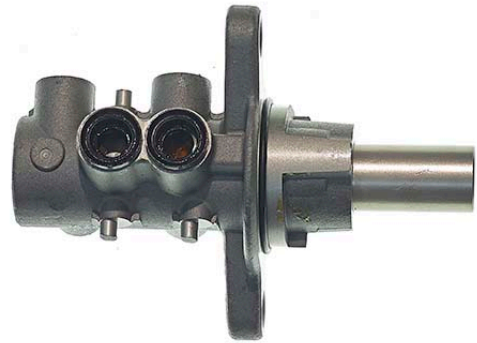

Dati tecnici pompa freno

Diametro
23,8 mm

Filettatura
10 X 1 (2)

Sistema frenante
Bosch

Materiale
Aluminium

Posizione

Veicoli compatibili

FIAT

Modello	Tipo	kW	Anno
DOBLO Box Body / Estate (263_)	1.3 D Multijet	66	02/10 -
DOBLO Box Body / Estate (263_)	1.3 D Multijet	55	11/13 -
DOBLO Box Body / Estate (263_)	1.4	70	02/10 -
DOBLO Box Body / Estate (263_)	1.4	88	10/11 -
DOBLO Box Body / Estate (263_)	1.4 Natural Power	88	06/10 -
DOBLO Box Body / Estate (263_)	1.6 D Multijet	66	02/10 -
DOBLO Box Body / Estate (263_)	1.6 D Multijet	74	02/10 -
DOBLO Box Body / Estate (263_)	1.6 D Multijet	77	02/10 -
DOBLO Box Body / Estate (263_)	2.0 D Multijet	99	02/10 -
DOBLO MPV (263_)	1.3 D Multijet	66	02/10 -
DOBLO MPV (263_)	1.4	70	02/10 -
DOBLO MPV (263_)	1.4	88	10/11 -
DOBLO MPV (263_)	1.4 Natural Power	88	02/10 -
DOBLO MPV (263_)	1.6 D Multijet	66	02/10 -
DOBLO MPV (263_)	1.6 D Multijet	77	02/10 -
DOBLO MPV (263_)	1.6 D Multijet	70	03/15 -
DOBLO MPV (263_)	1.6 D Multijet	88	03/15 -
DOBLO MPV (263_)	2.0 D Multijet	99	02/10 -
DOBLO Platform/Chassis (263_)	1.3 D Multijet	66	02/10 -

DOBLO Platform/Chassis (263_)	1.3 D Multijet	55	11/13 -
DOBLO Platform/Chassis (263_)	1.4	70	04/10 -
DOBLO Platform/Chassis (263_)	1.6 D Multijet	66	02/10 -
DOBLO Platform/Chassis (263_)	1.6 D Multijet	77	02/10 -
DOBLO Platform/Chassis (263_)	1.6 D Multijet	74	02/11 -
DOBLO Platform/Chassis (263_)	2.0 D Multijet	99	02/10 -