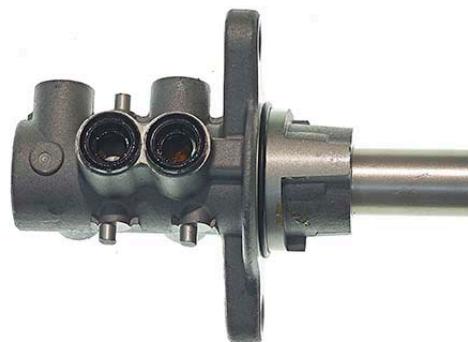

## Dati tecnici pompa freno

**Diametro**  
23,8 mm

**Filettatura**  
10 X 1 (2)

**Sistema frenante**  
Bosch

**Materiale**  
Aluminium

**Posizione**

### FIAT

Modello	Tipo	kW	Anno
DOBLO Box Body / Estate (263_)	1.4	88	10/11 -
DOBLO Box Body / Estate (263_)	1.4 Natural Power	88	06/10 -
DOBLO Box Body / Estate (263_)	1.6 D Multijet	66	02/10 -
DOBLO Box Body / Estate (263_)	1.6 D Multijet	77	02/10 -
DOBLO MPV (263_)	1.4	88	10/11 -
DOBLO MPV (263_)	1.4 Natural Power	88	02/10 -
DOBLO Platform/Chassis (263_)	1.3 D Multijet	66	02/10 -
DOBLO Platform/Chassis (263_)	1.4	70	04/10 -
DOBLO Platform/Chassis (263_)	1.6 D Multijet	66	02/10 -
DOBLO Platform/Chassis (263_)	1.6 D Multijet	77	02/10 -
DOBLO Platform/Chassis (263_)	1.6 D Multijet	74	02/11 -
DOBLO Platform/Chassis (263_)	2.0 D Multijet	99	02/10 -