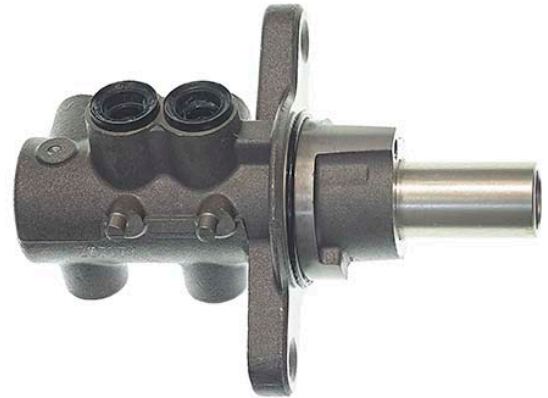

Dati tecnici pompa freno

Diametro
23,8 mm

Filettatura
10 x 1 (2)

Sistema frenante
Bosch

Materiale
Aluminium

Posizione

Veicoli compatibili

FIAT				
Modello	Tipo	kW	Anno	
DOBLO Box Body / Estate (263_)	1.3 D Multijet	66	02/10 -	
DOBLO Box Body / Estate (263_)	1.3 D Multijet	55	11/13 -	
DOBLO Box Body / Estate (263_)	1.4	70	02/10 -	
DOBLO Box Body / Estate (263_)	1.4	88	10/11 -	
DOBLO Box Body / Estate (263_)	1.4 Natural Power	88	06/10 -	
DOBLO Box Body / Estate (263_)	1.6 D Multijet	66	02/10 -	
DOBLO Box Body / Estate (263_)	1.6 D Multijet	74	02/10 -	
DOBLO Box Body / Estate (263_)	1.6 D Multijet	77	02/10 -	
DOBLO Box Body / Estate (263_)	2.0 D Multijet	99	02/10 -	
DOBLO MPV (263_)	1.3 D Multijet	66	02/10 -	
DOBLO MPV (263_)	1.4	70	02/10 -	
DOBLO MPV (263_)	1.4	88	10/11 -	
DOBLO MPV (263_)	1.4 Natural Power	88	02/10 -	
DOBLO MPV (263_)	1.6 D Multijet	66	02/10 -	
DOBLO MPV (263_)	1.6 D Multijet	77	02/10 -	
DOBLO MPV (263_)	1.6 D Multijet	70	03/15 -	
DOBLO MPV (263_)	1.6 D Multijet	88	03/15 -	
DOBLO MPV (263_)	2.0 D Multijet	99	02/10 -	
DOBLO Platform/Chassis (263_)	1.3 D Multijet	66	02/10 -	

DOBLO Platform/Chassis (263_)	1.3 D Multijet	55	11/13 -
DOBLO Platform/Chassis (263_)	1.4	70	04/10 -
DOBLO Platform/Chassis (263_)	1.6 D Multijet	66	02/10 -
DOBLO Platform/Chassis (263_)	1.6 D Multijet	77	02/10 -
DOBLO Platform/Chassis (263_)	1.6 D Multijet	74	02/11 -
DOBLO Platform/Chassis (263_)	2.0 D Multijet	99	02/10 -

VAUXHALL

Modello	Tipo	kW	Anno
COMBO Mk III (D) Box Body / Estate (X12)	1.3 CDTi	66	11/11 -
COMBO Mk III (D) Box Body / Estate (X12)	1.4	70	11/11 -
COMBO Mk III (D) Box Body / Estate (X12)	1.4 CNG	88	11/11 -
COMBO Mk III (D) Box Body / Estate (X12)	1.6 CDTi	66	11/11 -
COMBO Mk III (D) Box Body / Estate (X12)	1.6 CDTi	74	11/11 -
COMBO Mk III (D) Box Body / Estate (X12)	2.0 CDTi	99	11/11 -