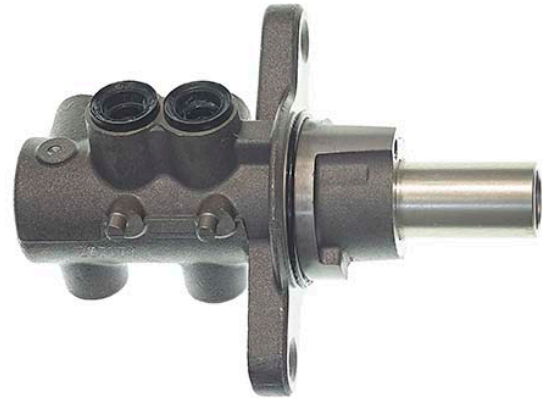

## Dati tecnici pompa freno

**Diametro**  
23,8 mm

**Filettatura**  
10 x 1 (2)

**Sistema frenante**  
Bosch

**Materiale**  
Aluminium

**Posizione**

## Veicoli compatibili

FIAT				
Modello	Tipo	kW	Anno	
DOBLO Box Body / Estate (263_)	1.4	88	10/11 -	
DOBLO Box Body / Estate (263_)	1.4 Natural Power	88	06/10 -	
DOBLO Box Body / Estate (263_)	1.6 D Multijet	66	02/10 -	
DOBLO Box Body / Estate (263_)	1.6 D Multijet	77	02/10 -	
DOBLO MPV (263_)	1.4	88	10/11 -	
DOBLO MPV (263_)	1.4 Natural Power	88	02/10 -	
DOBLO Platform/Chassis (263_)	1.3 D Multijet	66	02/10 -	
DOBLO Platform/Chassis (263_)	1.4	70	04/10 -	
DOBLO Platform/Chassis (263_)	1.6 D Multijet	66	02/10 -	
DOBLO Platform/Chassis (263_)	1.6 D Multijet	77	02/10 -	
DOBLO Platform/Chassis (263_)	1.6 D Multijet	74	02/11 -	
DOBLO Platform/Chassis (263_)	2.0 D Multijet	99	02/10 -	
OPEL				
Modello	Tipo	kW	Anno	
COMBO Box Body / Estate (X12)	1.3 CDTI (B05)	66	02/12 -	
COMBO Box Body / Estate (X12)	1.4 (B05)	70	02/12 -	
COMBO Box Body / Estate (X12)	1.4 (B05)	88	02/12 -	
COMBO Box Body / Estate (X12)	1.6 CDTI (B05)	66	02/12 -	
COMBO Box Body / Estate (X12)	1.6 CDTI (B05)	74	02/12 -	

## VAUXHALL

Modello	Tipo	kW	Anno
COMBO Mk III (D) Box Body / Estate (X12)	1.3 CDTi	66	11/11 -
COMBO Mk III (D) Box Body / Estate (X12)	1.4	70	11/11 -
COMBO Mk III (D) Box Body / Estate (X12)	1.6 CDTi	66	11/11 -
COMBO Mk III (D) Box Body / Estate (X12)	1.6 CDTi	74	11/11 -
COMBO Mk III (D) Box Body / Estate (X12)	2.0 CDTi	99	11/11 -