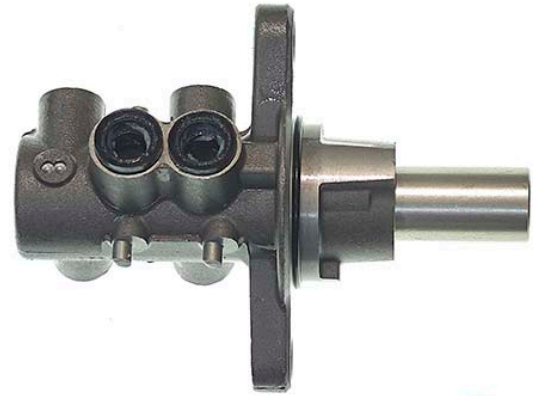

## Dati tecnici pompa freno

**Diametro**  
23,8 mm

**Filettatura**  
10 X 1 (4)

**Sistema frenante**  
Bosch

**Materiale**  
Aluminium

**Posizione**

## Veicoli compatibili

FIAT			
Modello	Tipo	kW	Anno
DOBLO Box Body / Estate (263_)	1.3 D Multijet	66	02/10 -
DOBLO Box Body / Estate (263_)	1.3 D Multijet	55	11/13 -
DOBLO Box Body / Estate (263_)	1.4	70	02/10 -
DOBLO Box Body / Estate (263_)	1.4	88	10/11 -
DOBLO Box Body / Estate (263_)	1.4 Natural Power	88	06/10 -
DOBLO Box Body / Estate (263_)	1.6 D Multijet	66	02/10 -
DOBLO Box Body / Estate (263_)	1.6 D Multijet	74	02/10 -
DOBLO Box Body / Estate (263_)	1.6 D Multijet	77	02/10 -
DOBLO Box Body / Estate (263_)	2.0 D Multijet	99	02/10 -
DOBLO MPV (263_)	1.3 D Multijet	66	02/10 -
DOBLO MPV (263_)	1.4	70	02/10 -
DOBLO MPV (263_)	1.4	88	10/11 -
DOBLO MPV (263_)	1.4 Natural Power	88	02/10 -
DOBLO MPV (263_)	1.6 D Multijet	66	02/10 -
DOBLO MPV (263_)	1.6 D Multijet	77	02/10 -
DOBLO MPV (263_)	1.6 D Multijet	70	03/15 -
DOBLO MPV (263_)	1.6 D Multijet	88	03/15 -
DOBLO MPV (263_)	2.0 D Multijet	99	02/10 -
DOBLO Platform/Chassis (263_)	1.3 D Multijet	66	02/10 -

DOBLO Platform/Chassis (263_)	1.3 D Multijet	55	11/13 -
DOBLO Platform/Chassis (263_)	1.4	70	04/10 -
DOBLO Platform/Chassis (263_)	1.6 D Multijet	66	02/10 -
DOBLO Platform/Chassis (263_)	1.6 D Multijet	77	02/10 -
DOBLO Platform/Chassis (263_)	1.6 D Multijet	74	02/11 -
DOBLO Platform/Chassis (263_)	2.0 D Multijet	99	02/10 -