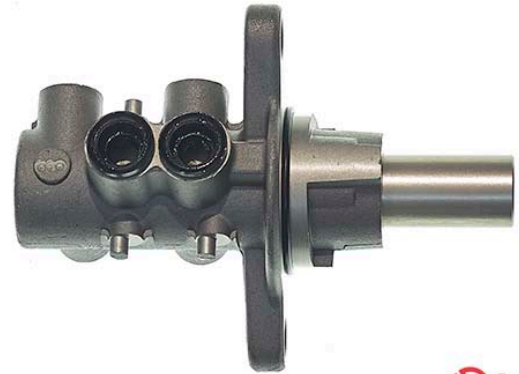

## Dati tecnici pompa freno

**Diametro**  
23,8 mm

**Filettatura**  
12 X 1 (2)

**Sistema frenante**  
Bosch

**Materiale**  
Aluminium

**Posizione**

### FIAT

| Modello                        | Tipo              | kW | Anno    |
|--------------------------------|-------------------|----|---------|
| DOBLO Box Body / Estate (263_) | 1.4               | 88 | 10/11 - |
| DOBLO Box Body / Estate (263_) | 1.4 Natural Power | 88 | 06/10 - |
| DOBLO Box Body / Estate (263_) | 1.6 D Multijet    | 66 | 02/10 - |
| DOBLO Box Body / Estate (263_) | 1.6 D Multijet    | 77 | 02/10 - |
| DOBLO MPV (263_)               | 1.4               | 88 | 10/11 - |
| DOBLO MPV (263_)               | 1.4 Natural Power | 88 | 02/10 - |
| DOBLO Platform/Chassis (263_)  | 1.3 D Multijet    | 66 | 02/10 - |
| DOBLO Platform/Chassis (263_)  | 1.4               | 70 | 04/10 - |
| DOBLO Platform/Chassis (263_)  | 1.6 D Multijet    | 66 | 02/10 - |
| DOBLO Platform/Chassis (263_)  | 1.6 D Multijet    | 77 | 02/10 - |
| DOBLO Platform/Chassis (263_)  | 1.6 D Multijet    | 74 | 02/11 - |
| DOBLO Platform/Chassis (263_)  | 2.0 D Multijet    | 99 | 02/10 - |