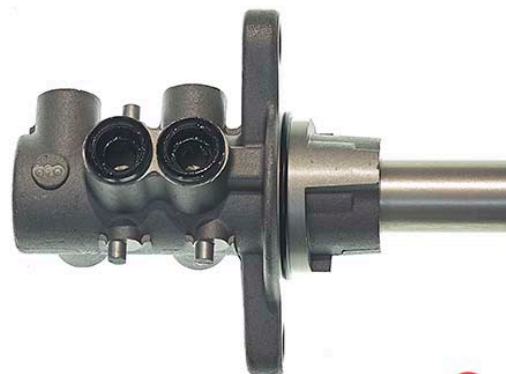

## Dati tecnici pompa freno

**Diametro**  
23,8 mm

**Filettatura**  
12 X 1 (2)

**Sistema frenante**  
Bosch

**Materiale**  
Aluminium

**Posizione**

### FIAT

Modello	Tipo	kW	Anno
DOBLO Box Body / Estate (263_)	1.3 D Multijet	66	02/10 -
DOBLO Box Body / Estate (263_)	1.3 D Multijet	55	11/13 -
DOBLO Box Body / Estate (263_)	1.4	70	02/10 -
DOBLO Box Body / Estate (263_)	1.4	88	10/11 -
DOBLO Box Body / Estate (263_)	1.4 Natural Power	88	06/10 -
DOBLO Box Body / Estate (263_)	1.6 D Multijet	66	02/10 -
DOBLO Box Body / Estate (263_)	1.6 D Multijet	74	02/10 -
DOBLO Box Body / Estate (263_)	1.6 D Multijet	77	02/10 -
DOBLO Box Body / Estate (263_)	2.0 D Multijet	99	02/10 -
DOBLO MPV (263_)	1.3 D Multijet	66	02/10 -
DOBLO MPV (263_)	1.4	70	02/10 -
DOBLO MPV (263_)	1.4	88	10/11 -
DOBLO MPV (263_)	1.4 Natural Power	88	02/10 -
DOBLO MPV (263_)	1.6 D Multijet	66	02/10 -
DOBLO MPV (263_)	1.6 D Multijet	77	02/10 -
DOBLO MPV (263_)	1.6 D Multijet	70	03/15 -
DOBLO MPV (263_)	1.6 D Multijet	88	03/15 -
DOBLO MPV (263_)	2.0 D Multijet	99	02/10 -
DOBLO Platform/Chassis (263_)	1.3 D Multijet	66	02/10 -
DOBLO Platform/Chassis (263_)	1.3 D Multijet	55	11/13 -

DOBLO Platform/Chassis (263_)	1.4	70	04/10 -
DOBLO Platform/Chassis (263_)	1.6 D Multijet	66	02/10 -
DOBLO Platform/Chassis (263_)	1.6 D Multijet	77	02/10 -
DOBLO Platform/Chassis (263_)	1.6 D Multijet	74	02/11 -
DOBLO Platform/Chassis (263_)	2.0 D Multijet	99	02/10 -