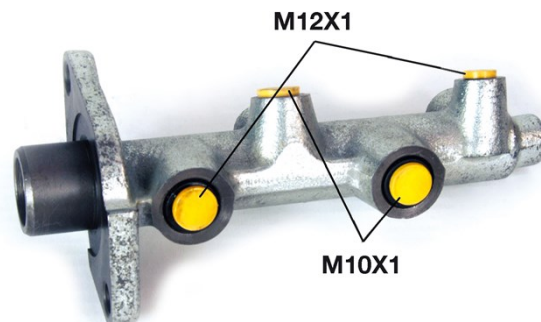

Pompa freno M 24 019

 **brembo**
AFTERMARKET

Dati tecnici pompa freno

Assale	Diametro 20,64 mm
Flettatura	Sistema frenante
Materiale Cast Iron	Posizione

Codice EAN
8432509609453

 **brembo**

Veicoli compatibili

FORD				
Modello	Tipo	kW	Anno	
FIESTA Box (FVD)	1.0	33	08/83 11/89	
FIESTA Box (FVD)	1.4	52	09/86 09/89	
FIESTA Box (FVD)	1.6 D	40	09/83 09/89	
FIESTA Box (WFVT)	1.0 (WFVT)	29	10/77 11/86	
FIESTA Box (WFVT)	1.1 (WFVT)	39	10/77 11/86	
FIESTA II (FBD)	1.0	33	09/83 11/89	
FIESTA II (FBD)	1.0 (FBD)	33	09/83 02/89	
FIESTA II (FBD)	1.1 (FBD)	36	05/86 02/89	
FIESTA II (FBD)	1.1 (FBD)	37	09/83 02/89	
FIESTA II (FBD)	1.3	51	09/83 09/89	
FIESTA II (FBD)	1.3 (FBD)	51	09/83 01/87	
FIESTA II (FBD)	1.4	51	09/83 01/87	
FIESTA II (FBD)	1.4 (FBD)	54	02/87 02/89	
FIESTA II (FBD)	1.4 (FBD)	55	10/85 11/89	
FIESTA II (FBD)	1.4 (FBD)	52	10/86 02/89	
FIESTA II (FBD)	1.6	58	01/85 11/89	
FIESTA II (FBD)	1.6 D (FBD)	40	04/84 02/89	
FIESTA II (FBD)	1.6 XR2 (FBD)	70	03/84 02/89	