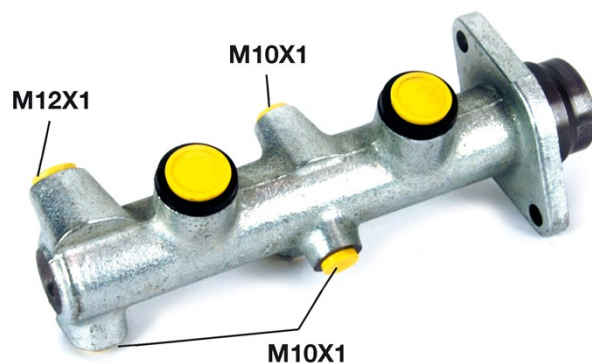

Pompa freno M 24 020

 **brembo**
AFTERMARKET

Dati tecnici pompa freno

Assale	Diametro 22,2 mm
Flettatura	Sistema frenante Bendix
Materiale Cast Iron	Posizione

Codice EAN
8432509609460

 **brembo**

Veicoli compatibili