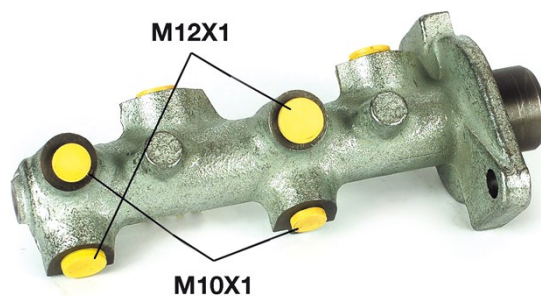

# Pompa freno M 24 021

## Dati tecnici pompa freno

<b>Assale</b>	<b>Diametro</b> 22,2 mm
<b>Flettatura</b>	<b>Sistema frenante</b> TRW
<b>Materiale</b> Cast Iron	<b>Posizione</b>

**Codice EAN**  
8432509609477