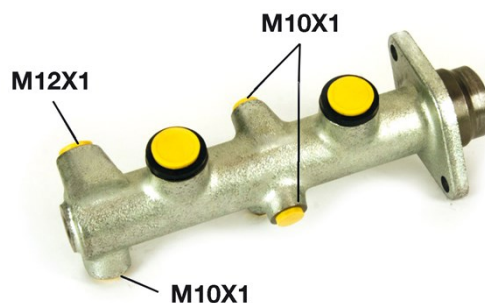

Pompa freno M 24 025

 **brembo**
AFTERMARKET

Dati tecnici pompa freno

Assale	Diametro 23,81 mm
Flettatura	Sistema frenante Bendix
Materiale Cast Iron	Posizione

Codice EAN
8432509609514

 **brembo**

Veicoli compatibili

FORD				
Modello	Tipo	kW	Anno	
ESCORT '86 Express (AVF)	1.1	37	05/86 07/90	
ESCORT '86 Express (AVF)	1.3	44	02/86 07/90	
ESCORT '86 Express (AVF)	1.3	46	07/88 07/90	
ESCORT '86 Express (AVF)	1.4 i	54	02/86 07/90	
ESCORT '86 Express (AVF)	1.6	60	02/86 07/90	
ESCORT '86 Express (AVF)	1.6 D	40	02/86 07/90	
ESCORT '86 Express (AVF)	1.8 D	44	07/88 07/90	
ESCORT IV (GAF, AWF, ABFT)	1.1	37	12/85 07/90	
ESCORT IV (GAF, AWF, ABFT)	1.3	44	01/86 07/90	
ESCORT IV (GAF, AWF, ABFT)	1.3 (GAF)	46	07/88 10/90	
ESCORT IV (GAF, AWF, ABFT)	1.4	54	01/86 07/90	
ESCORT IV (GAF, AWF, ABFT)	1.4	55	01/86 07/90	
ESCORT IV (GAF, AWF, ABFT)	1.4	51	10/85 10/90	
ESCORT IV (GAF, AWF, ABFT)	1.6	58	01/86 12/88	
ESCORT IV (GAF, AWF, ABFT)	1.6	65	04/89 07/90	
ESCORT IV (GAF, AWF, ABFT)	1.6 D	40	01/86 01/89	
ESCORT IV (GAF, AWF, ABFT)	1.6 i	66	01/86 05/90	
ESCORT IV (GAF, AWF, ABFT)	1.6 i	75	08/89 07/90	