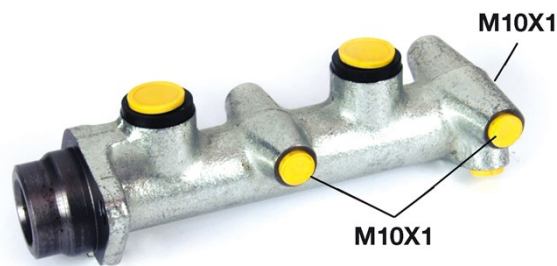

# Pompa freno M 24 026

## Dati tecnici pompa freno

<b>Assale</b>	<b>Diametro</b> 22,2 mm
<b>Flettatura</b> 10 x 1 (3)	<b>Sistema frenante</b> Bendix
<b>Materiale</b> Cast Iron	<b>Posizione</b>

**Codice EAN**  
8432509609521