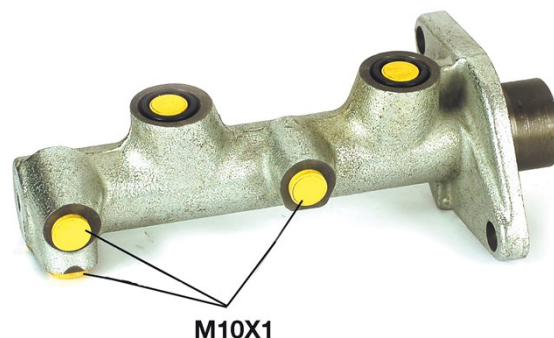

# Pompa freno M 24 059

 **brembo**  
AFTERMARKET

## Dati tecnici pompa freno

<b>Assale</b>	<b>Diametro</b> 22,22 mm
<b>Filettatura</b> 10 x 1 (3)	<b>Sistema frenante</b> TRW
<b>Materiale</b> Cast Iron	<b>Posizione</b>

**Codice EAN**  
8432509636305

 **brembo**