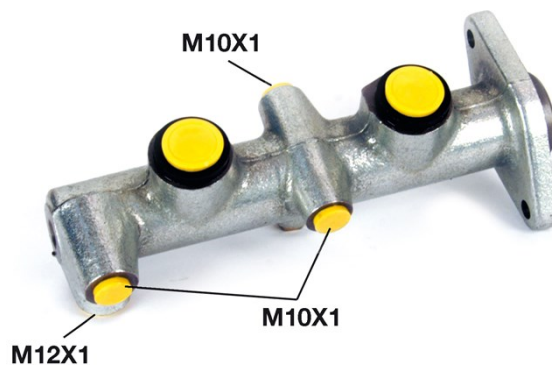

Pompa freno M 24 063

Dati tecnici pompa freno

Assale	Diametro 20,64 mm
Flettatura	Sistema frenante Bendix
Materiale Cast Iron	Posizione

Codice EAN
8432509636343

Veicoli compatibili

FORD				
Modello	Tipo	kW	Anno	
ESCORT '81 Express (AVA)	1.1	37	03/81 02/86	
ESCORT '81 Express (AVA)	1.3	51	03/81 02/86	
ESCORT '81 Express (AVA)	1.6	61	03/81 02/86	
ESCORT '91 Express (AVF)	1.3	46	07/90 12/94	
ESCORT III Tumier (AWA)	1.3	51	03/81 12/85	