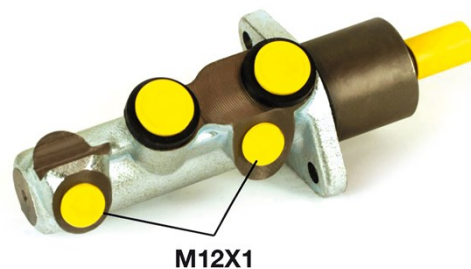

# Pompa freno M 50 026

 **brembo**  
AFTERMARKET

## Dati tecnici pompa freno

<b>Assale</b>	<b>Diametro</b> 19,05 mm
<b>Flettatura</b> 12 x 1 (2)	<b>Sistema frenante</b>
<b>Materiale</b> Cast Iron	<b>Posizione</b>

**Codice EAN**  
8432509610305

 **brembo**