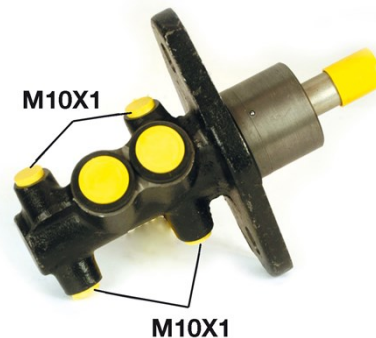

Pompa freno M 56 005

Dati tecnici pompa freno

Assale	Diametro 19,05 mm
Flettatura 10 x 1 (4)	Sistema frenante TRW
Materiale Cast Iron	Posizione

Codice EAN
8432509610466

Veicoli compatibili

NISSAN

Modello	Tipo	kW	Anno
MICRA II (K11)	1.0 i 16V	40	08/92 09/00
MICRA II (K11)	1.0 i 16V	44	09/00 02/03
MICRA II (K11)	1.3 i 16V	55	08/92 09/00
MICRA II (K11)	1.4 i 16V	60	09/00 02/03
MICRA II (K11)	1.5 D	42	02/98 02/03