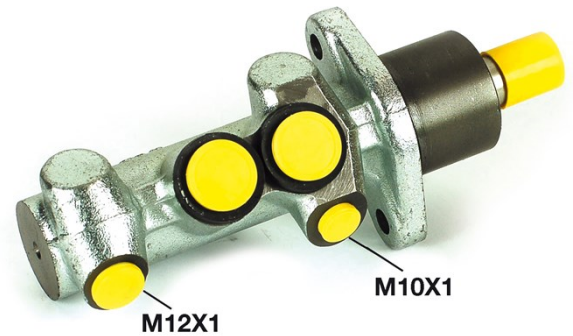

Pompa freno M 56 029

 **brembo**
AFTERMARKET

Dati tecnici pompa freno

Assale	Diametro 22,225 mm
Flettatura	Sistema frenante Bosch
Materiale Cast Iron	Posizione

Codice EAN
8432509610701

Veicoli compatibili

NISSAN				
Modello	Tipo	kW	Anno	
KUBISTAR Box (X76)	1.2	44	08/03 -	
KUBISTAR Box (X76)	1.2 16V	55	04/06 -	
KUBISTAR Box (X76)	1.5 dCi	48	08/03 -	
KUBISTAR Box (X76)	1.5 dCi	60	08/03 -	
KUBISTAR Box (X76)	1.5 dCi	45	08/05 -	
KUBISTAR Box (X76)	1.6 16V	70	08/03 -	
RENAULT				
Modello	Tipo	kW	Anno	
KANGOO (KC0/1_)	1.2 (KC0A, KC0K, KC0F, KC01)	43	08/97 -	
KANGOO (KC0/1_)	1.2 16V (KC05, KC06, KC03, KC0T, KC0W, KC1D)	55	06/01 -	
KANGOO (KC0/1_)	1.4 (KC0C, KC0H, KC0B, KC0M)	55	08/97 -	
KANGOO (KC0/1_)	1.5 dCi	45	04/05 06/10	
KANGOO (KC0/1_)	1.5 dCi	50	06/05 -	
KANGOO (KC0/1_)	1.5 dCi	62	06/05 -	
KANGOO (KC0/1_)	1.5 dCi	42	07/03 -	
KANGOO (KC0/1_)	1.5 dCi (KC07)	48	12/01 -	
KANGOO (KC0/1_)	1.5 dCi (KC08, KC09)	60	07/02 -	
KANGOO (KC0/1_)	1.6 16V	70	06/01 -	