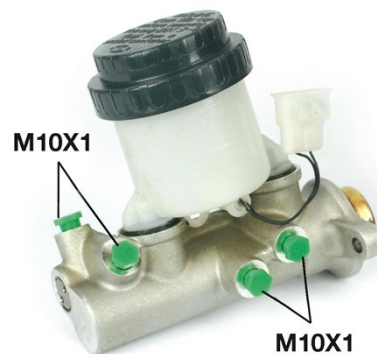

Pompa freno M 56 050

Dati tecnici pompa freno

Assale	Diametro 23,81 mm
Flettatura 10 x 1 (4)	Sistema frenante
Materiale Aluminium	Posizione
Codice EAN 8432509637654	

Veicoli compatibili

NISSAN

Modello	Tipo	kW	Anno
BLUEBIRD (T72 , T12, U12)	2.0 D (SLT72, T12)	49	03/86 12/90
BLUEBIRD Hatchback (T72, T12)	2.0 D (FSLT72, T12)	49	03/86 12/90