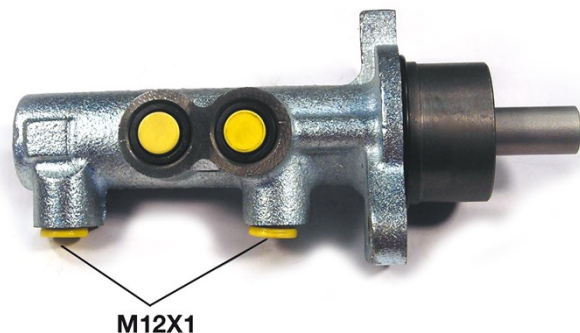

Pompa freno M 59 005

 **brembo**
AFTERMARKET

Dati tecnici pompa freno

Assale	Diametro 22,225 mm
Flettatura 12 x 1 (2)	Sistema frenante Bosch
Materiale Cast Iron	Posizione

Codice EAN
8432509610756

 **brembo**

Veicoli compatibili

OPEL				
Modello	Tipo	kW	Anno	
COMBO (71_)	1.7 D	44	07/94 10/01	
COMBO Box Body / Estate	1.3 CDTI 16V	51	08/05 -	
COMBO Box Body / Estate	1.3 CDTI 16V	55	10/05 12/12	
COMBO Box Body / Estate	1.4 16V	66	08/05 -	
COMBO Box Body / Estate	1.6	64	10/01 -	
COMBO Box Body / Estate	1.6 CNG 16V	71	04/05 -	
COMBO Box Body / Estate	1.6 CNG 16V	69	06/06 -	
COMBO Box Body / Estate	1.7 CDTI 16V	74	12/04 -	
COMBO Box Body / Estate	1.7 DI 16V	48	10/01 -	
COMBO Box Body / Estate	1.7 DTI 16V	55	10/01 -	
COMBO Tour	1.3 CDTI 16V	51	06/04 01/11	
COMBO Tour	1.3 CDTI 16V	55	10/05 12/11	
COMBO Tour	1.4	66	10/04 12/11	
COMBO Tour	1.6	64	10/01 09/06	
COMBO Tour	1.6 CNG	71	04/05 01/11	
COMBO Tour	1.6 CNG	69	06/06 12/11	
COMBO Tour	1.7 CDTI 16V	74	07/04 12/11	
COMBO Tour	1.7 DI 16V	48	10/01 06/04	