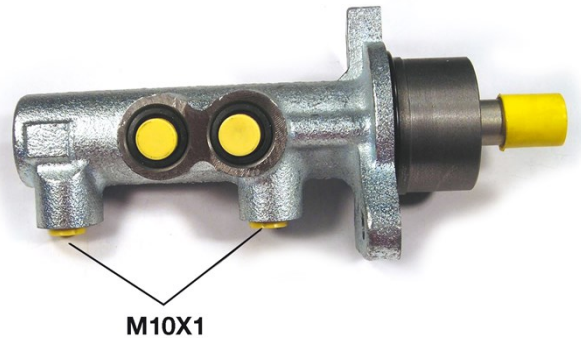

Pompa freno M 59 006

 **brembo**
AFTERMARKET

Dati tecnici pompa freno

Assale	Diametro 23,81 mm
Flettatura 10 x 1 (2)	Sistema frenante Bosch
Materiale Cast Iron	Posizione

Codice EAN
8432509610763

 **brembo**

Veicoli compatibili

OPEL				
Modello	Tipo	kW	Anno	
COMBO (71_)	1.7 D	44	07/94 10/01	
COMBO Box Body / Estate	1.3 CDTI 16V	51	08/05 -	
COMBO Box Body / Estate	1.3 CDTI 16V	55	10/05 12/12	
COMBO Box Body / Estate	1.4 16V	66	08/05 -	
COMBO Box Body / Estate	1.6	64	10/01 -	
COMBO Box Body / Estate	1.6 CNG 16V	71	04/05 -	
COMBO Box Body / Estate	1.6 CNG 16V	69	06/06 -	
COMBO Box Body / Estate	1.7 CDTI 16V	74	12/04 -	
COMBO Box Body / Estate	1.7 DI 16V	48	10/01 -	
COMBO Box Body / Estate	1.7 DTI 16V	55	10/01 -	
COMBO Tour	1.3 CDTI 16V	51	06/04 01/11	
COMBO Tour	1.3 CDTI 16V	55	10/05 12/11	
COMBO Tour	1.4	66	10/04 12/11	
COMBO Tour	1.6	64	10/01 09/06	
COMBO Tour	1.6 CNG	71	04/05 01/11	
COMBO Tour	1.6 CNG	69	06/06 12/11	
COMBO Tour	1.7 CDTI 16V	74	07/04 12/11	
COMBO Tour	1.7 DI 16V	48	10/01 06/04	