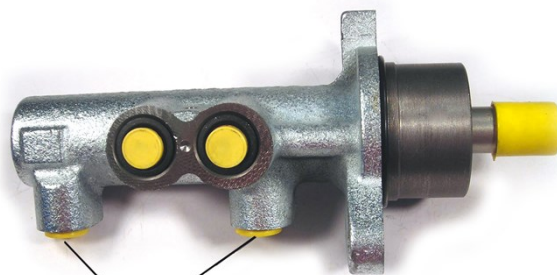

Pompa freno M 59 007

 **brembo**
AFTERMARKET

Dati tecnici pompa freno

Assale	Diametro 23,81 mm
Flettatura 12 x 1 (2)	Sistema frenante ATE
Materiale Cast Iron	Posizione

Codice EAN
8432509610770

M12X1

 **brembo**

Veicoli compatibili

OPEL

Modello	Tipo	kW	Anno
COMBO Box Body / Estate	1.3 CDTI 16V	51	08/05 -
COMBO Box Body / Estate	1.3 CDTI 16V	55	10/05 12/12
COMBO Box Body / Estate	1.4 16V	66	08/05 -
COMBO Box Body / Estate	1.6	64	10/01 -
COMBO Box Body / Estate	1.6 CNG 16V	71	04/05 -
COMBO Box Body / Estate	1.6 CNG 16V	69	06/06 -
COMBO Box Body / Estate	1.7 CDTI 16V	74	12/04 -
COMBO Box Body / Estate	1.7 DI 16V	48	10/01 -
COMBO Box Body / Estate	1.7 DTI 16V	55	10/01 -
COMBO Tour	1.3 CDTI 16V	51	06/04 01/11
COMBO Tour	1.3 CDTI 16V	55	10/05 12/11
COMBO Tour	1.4	66	10/04 12/11
COMBO Tour	1.6	64	10/01 09/06
COMBO Tour	1.6 CNG	71	04/05 01/11
COMBO Tour	1.6 CNG	69	06/06 12/11
COMBO Tour	1.7 CDTI 16V	74	07/04 12/11
COMBO Tour	1.7 DI 16V	48	10/01 06/04
COMBO Tour	1.7 DTI 16V	55	10/01 06/04