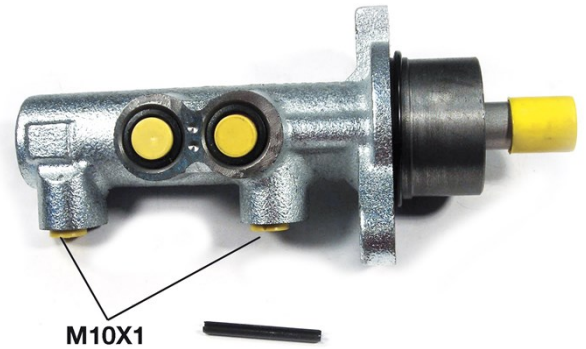

# Pompa freno M 59 008

## Dati tecnici pompa freno

<b>Assale</b>	<b>Diametro</b> 22,225 mm
<b>Flettatura</b> 10 x 1 (2)	<b>Sistema frenante</b> ATE
<b>Materiale</b> Cast Iron	<b>Posizione</b>
<b>Codice EAN</b> 8432509610787	