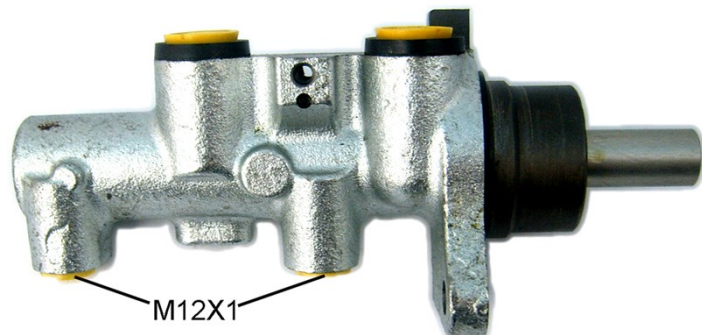

Pompa freno M 59 009

 **brembo**
AFTERMARKET

Dati tecnici pompa freno

Assale	Diametro 23,81 mm
Flettatura 12 x 1 (2)	Sistema frenante TRW
Materiale Cast Iron	Posizione

Codice EAN
8432509610794

 **brembo**

Veicoli compatibili

OPEL				
Modello	Tipo	kW	Anno	
COMMODORE B	2.8 GS	104	01/72 07/78	
COMMODORE B	2.8 GS	103	03/75 07/78	
COMMODORE B	2.8 GS/E	114	03/75 07/78	
COMMODORE B	2.8 GS/E	118	07/72 02/75	
COMMODORE B Coupe	2.8 GS	103	03/75 07/78	
COMMODORE B Coupe	2.8 GS	104	12/72 07/78	
COMMODORE B Coupe	2.8 GS/E	114	03/75 07/78	
COMMODORE B Coupe	2.8 GS/E	118	07/72 02/75	
MANTA B (58_, 59_)	2.0 S	74	08/77 08/84	
MANTA B CC (53_, 55_)	2.0 S	74	08/77 08/84	
MERIVA A MPV (X03)	1.3 CDTI (E75)	51	04/05 05/10	
MERIVA A MPV (X03)	1.3 CDTI (E75)	55	09/03 05/10	
MERIVA A MPV (X03)	1.4 16V Twinport (E75)	66	07/04 05/10	
MERIVA A MPV (X03)	1.4 16V Twinport LPG (E75)	66	07/04 05/10	
MERIVA A MPV (X03)	1.6 (E75)	77	01/06 05/10	
MERIVA A MPV (X03)	1.6 (E75)	64	05/03 05/10	
MERIVA A MPV (X03)	1.6 16V (E75)	74	05/03 01/06	
MERIVA A MPV (X03)	1.6 Turbo (E75)	132	09/05 05/10	