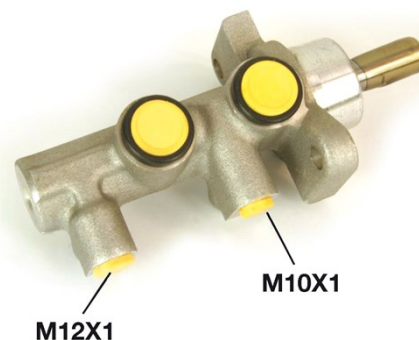

# Pompa freno M 59 024

 **brembo**  
AFTERMARKET

## Dati tecnici pompa freno

<b>Assale</b>	<b>Diametro</b> 22,2 mm
<b>Flettatura</b>	<b>Sistema frenante</b> DELCO
<b>Materiale</b> Aluminium	<b>Posizione</b>

**Codice EAN**  
8432509610947

 **brembo**