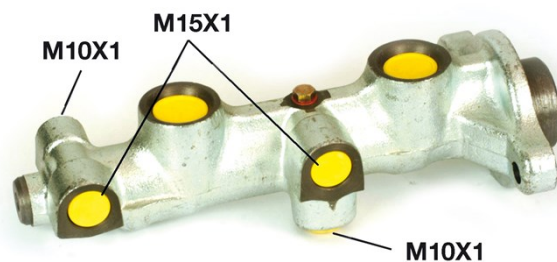

Pompa freno M 59 028

 **brembo**
AFTERMARKET

Dati tecnici pompa freno

Assale	Diametro 20,64 mm
Flettatura	Sistema frenante DELCO
Materiale Cast Iron	Posizione

Codice EAN
8432509610985

 **brembo**

Veicoli compatibili