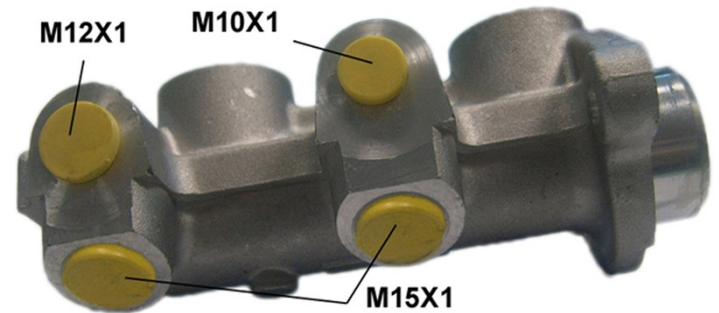

Pompa freno M 59 030

Dati tecnici pompa freno

Assale	Diametro 20,64 mm
Flettatura	Sistema frenante DELCO
Materiale Aluminium	Posizione

Codice EAN
8432509611005

Veicoli compatibili

OPEL				
Modello	Tipo	kW	Anno	
ASCONA C (J82)	1.3 N (F11, M11, F69, M69)	44	09/81 08/86	
ASCONA C (J82)	1.3 S (F11, M11, F68, M68)	55	09/81 08/88	
ASCONA C (J82)	1.6 (F11, F68, M11, M68)	60	09/86 08/88	
ASCONA C (J82)	1.6 (F11, M11, F68, M68)	55	09/81 09/87	
ASCONA C (J82)	1.6 D (F11, M11, F68, M68)	40	03/82 08/88	
ASCONA C (J82)	1.6 i Cat (F11, M11, F68, M68)	55	09/86 08/88	
ASCONA C (J82)	1.6 S (F11, M11, F68, M68)	66	09/81 08/86	
ASCONA C (J82)	1.8 E (F11, M11, F68, M68)	74	01/85 08/86	
ASCONA C (J82)	1.8 i (F11, M11, F68, M68)	85	09/82 08/86	
ASCONA C (J82)	2.0 i (F11, M11, F68, M68)	85	09/86 08/88	
ASCONA C (J82)	2.0 i Cat (F11, M11, F68, M68)	85	09/86 08/88	
ASCONA C (J82)	2.0 i GT (F11, M11, F68, M68)	95	03/87 08/88	
ASCONA C Hatchback (J82)	1.3 N (F68, M68)	44	09/81 08/86	
ASCONA C Hatchback (J82)	1.3 S (F68, M68)	55	09/81 08/88	
ASCONA C Hatchback (J82)	1.6 (F68, M68)	55	09/81 08/88	
ASCONA C Hatchback (J82)	1.6 (F68, M68)	60	09/86 08/88	
ASCONA C Hatchback (J82)	1.6 D (F68, M68)	40	03/82 08/88	
ASCONA C Hatchback (J82)	1.6 i Cat (F68, M68)	55	09/86 08/88	