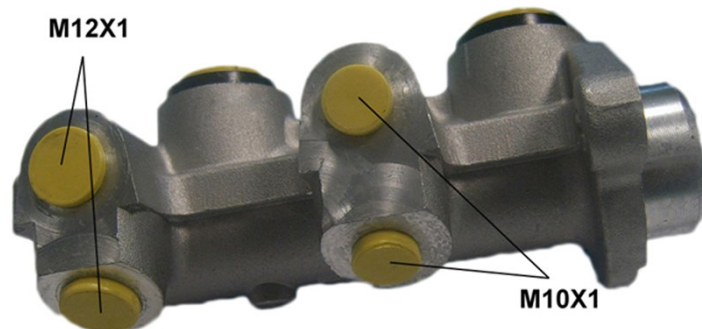

POMPA FRENO M 59 031

La pompa freno M 59 031 è sinonimo di affidabilità

Per il corretto funzionamento dell'impianto frenante, è necessario che tutti i componenti della pompa freno rispondano ai più alti requisiti di qualità e resistenza. Tutte le pompe freno Brembo sono sottoposte a controlli completi in linea, che ne garantiscono la conformità agli standard più rigorosi.

- ✓ Equivalente all'OE
- ✓ Qualità Brembo
- ✓ Sicurezza
- ✓ Durata
- ✓ Test di durata
- ✓ Test di tenuta
- ✓ Test di scoppio

Specifiche tecniche

Codice EAN 8432509611012	Assale	Diametro 20,64 mm
Filettatura 10 x 1 (2), 12 x 1 (2)	Impianto frenante DELCO	Materiale Aluminium