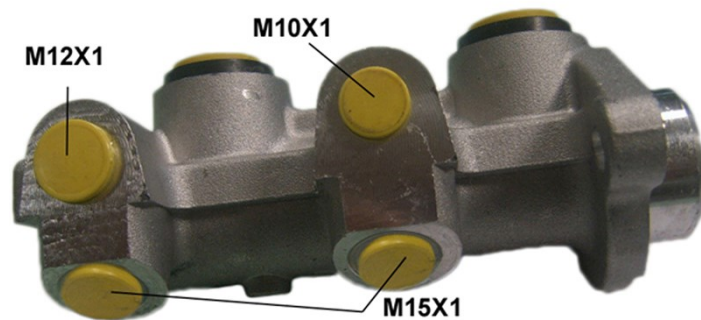

Pompa freno M 59 032

Dati tecnici pompa freno

Assale	Diametro 20,64 mm
Flettatura	Sistema frenante DELCO
Materiale Aluminium	Posizione

Codice EAN
8432509611029

Veicoli compatibili

OPEL				
Modello	Tipo	kW	Anno	
CORSA A TR (S83)	1.0 (F11, M11, F19, M19)	33	09/82 09/92	
KADETT E (T85)	1.2 (C19, D19)	40	09/84 07/86	
KADETT E (T85)	1.3 i Cat (C19, D19)	44	09/85 08/91	
KADETT E (T85)	1.3 N (C19, D19)	44	09/84 08/89	
KADETT E (T85)	1.3 S (C19, D19)	55	09/84 08/87	
KADETT E (T85)	1.4 i (C19, D19)	44	01/90 08/91	
KADETT E (T85)	1.4 S (C19, D19)	55	01/90 08/91	
KADETT E (T85)	1.5 TD (C19, D19)	53	07/88 08/91	
KADETT E (T85)	1.6 D (C19, D19)	40	09/84 01/89	
KADETT E (T85)	1.6 i (C19, D19)	55	09/86 08/91	
KADETT E (T85)	1.6 i Cat (C19, D19)	55	09/86 08/91	
KADETT E (T85)	1.6 S (C19, D19)	66	09/84 08/86	
KADETT E (T85)	1.6 S (C19, D19)	60	09/86 08/91	
KADETT E (T85)	1.7 D (C19, D19)	42	02/89 08/91	
KADETT E (T85)	1.8 (C19, D19)	84	09/87 08/90	
KADETT E (T85)	1.8 i (C19, D19)	85	09/84 08/86	
KADETT E (T85)	1.8 i (C19, D19)	66	09/90 08/91	
KADETT E (T85)	1.8 i (C19, D19)	74	10/85 08/86	