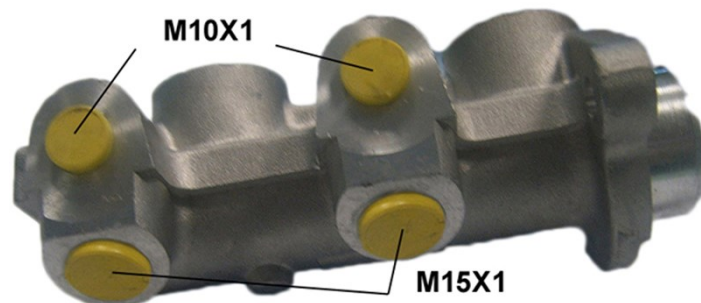

Pompa freno M 59 033

Dati tecnici pompa freno

Assale	Diametro 20,64 mm
Flettatura	Sistema frenante DELCO
Materiale Aluminium	Posizione

Codice EAN
8432509611036

Veicoli compatibili

OPEL				
Modello	Tipo	kW	Anno	
KADETT E (T85)	1.2 (C19, D19)	40	09/84 07/86	
KADETT E (T85)	1.3 i Cat (C19, D19)	44	09/85 08/91	
KADETT E (T85)	1.3 N (C19, D19)	44	09/84 08/89	
KADETT E (T85)	1.3 S (C19, D19)	55	09/84 08/87	
KADETT E (T85)	1.4 i (C19, D19)	44	01/90 08/91	
KADETT E (T85)	1.4 S (C19, D19)	55	01/90 08/91	
KADETT E (T85)	1.5 TD (C19, D19)	53	07/88 08/91	
KADETT E (T85)	1.6 D (C19, D19)	40	09/84 01/89	
KADETT E (T85)	1.6 i (C19, D19)	55	09/86 08/91	
KADETT E (T85)	1.6 i Cat (C19, D19)	55	09/86 08/91	
KADETT E (T85)	1.6 S (C19, D19)	66	09/84 08/86	
KADETT E (T85)	1.6 S (C19, D19)	60	09/86 08/91	
KADETT E (T85)	1.7 D (C19, D19)	42	02/89 08/91	
KADETT E (T85)	1.8 (C19, D19)	84	09/87 08/90	
KADETT E (T85)	1.8 i (C19, D19)	85	09/84 08/86	
KADETT E (T85)	1.8 i (C19, D19)	66	09/90 08/91	
KADETT E (T85)	1.8 i (C19, D19)	74	10/85 08/86	
KADETT E (T85)	1.8 S (C19, D19)	62	09/87 08/91	