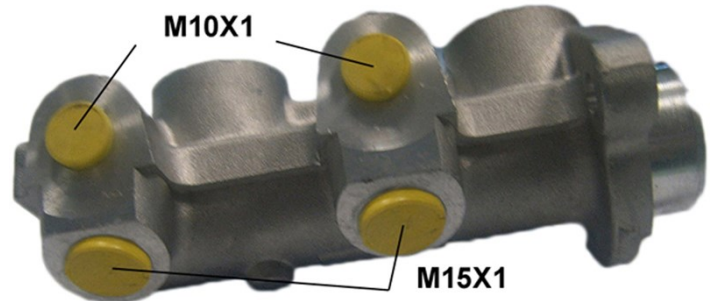

# POMPA FRENO M 59 033

La pompa freno M 59 033 è sinonimo di affidabilità

Per il corretto funzionamento dell'impianto frenante, è necessario che tutti i componenti della pompa freno rispondano ai più alti requisiti di qualità e resistenza. Tutte le pompe freno Brembo sono sottoposte a controlli completi in linea, che ne garantiscono la conformità agli standard più rigorosi.

## Specifiche tecniche

Codice EAN	Assale	Diametro
<b>8432509611036</b>		<b>20,64 mm</b>
Filettatura	Impianto frenante	Materiale
<b>10 x 1 (2), 15 x 1 (2)</b>	<b>DELCO</b>	<b>Aluminium</b>