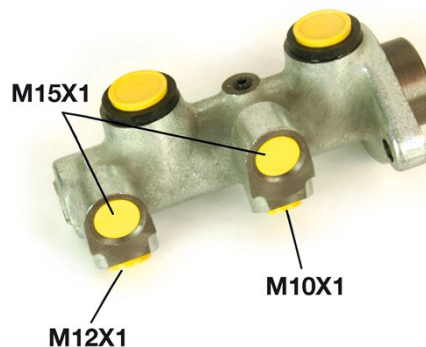

# Pompa freno M 59 034

 **brembo**  
AFTERMARKET

## Dati tecnici pompa freno

<b>Assale</b>	<b>Diametro</b> 20,64 mm
<b>Flettatura</b>	<b>Sistema frenante</b> DELCO
<b>Materiale</b> Aluminium	<b>Posizione</b>

**Codice EAN**  
8432509611043

 **brembo**