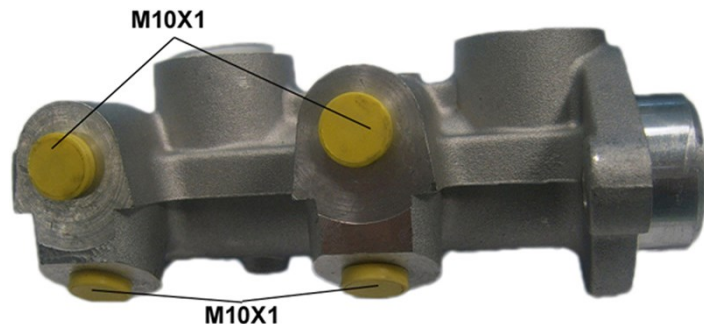

Pompa freno M 59 035

Dati tecnici pompa freno

Assale	Diametro 20,64 mm
Flettatura 10 x 1 (4)	Sistema frenante DELCO
Materiale Aluminium	Posizione

Codice EAN
8432509611050

Veicoli compatibili

BEDFORD

Modello	Tipo	kW	Anno
ASTRA VAN Box Body / Estate	1.3	55	09/84 09/89
ASTRA VAN Box Body / Estate	1.6	66	09/84 08/91
ASTRA VAN Box Body / Estate	1.6 D	40	09/85 08/88

OPEL

Modello	Tipo	kW	Anno
CORSA A Box (S83)	1.0 (F08, W5L)	33	02/86 04/89
CORSA A Hatchback (S83)	1.0 (F08, M08, F68, M68)	33	09/82 03/93
CORSA A TR (S83)	1.0 (F11, M11, F19, M19)	33	09/82 09/92
KADETT E (T85)	1.2 (C19, D19)	40	09/84 07/86
KADETT E (T85)	1.3 i Cat (C19, D19)	44	09/85 08/91
KADETT E (T85)	1.3 N (C19, D19)	44	09/84 08/89
KADETT E (T85)	1.3 S (C19, D19)	55	09/84 08/87
KADETT E (T85)	1.4 i (C19, D19)	44	01/90 08/91
KADETT E (T85)	1.4 S (C19, D19)	55	01/90 08/91
KADETT E (T85)	1.5 TD (C19, D19)	53	07/88 08/91
KADETT E (T85)	1.6 D (C19, D19)	40	09/84 01/89
KADETT E (T85)	1.6 i (C19, D19)	55	09/86 08/91
KADETT E (T85)	1.6 i Cat (C19, D19)	55	09/86 08/91