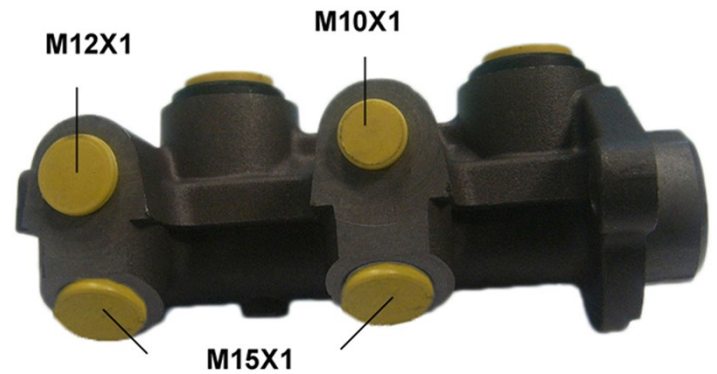

# Pompa freno M 59 036

## Dati tecnici pompa freno

<b>Assale</b>	<b>Diametro</b> 22,2 mm
<b>Flettatura</b>	<b>Sistema frenante</b> DELCO
<b>Materiale</b> Aluminium	<b>Posizione</b>
<b>Codice EAN</b> 8432509611067	