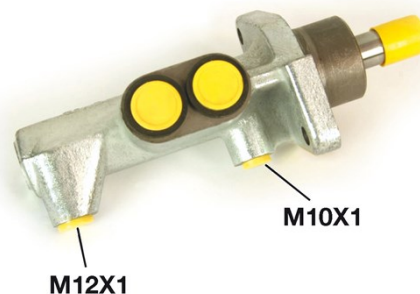

POMPA FRENO M 59 038

La pompa freno M 59 038 è sinonimo di affidabilità

Per il corretto funzionamento dell'impianto frenante, è necessario che tutti i componenti della pompa freno rispondano ai più alti requisiti di qualità e resistenza. Tutte le pompe freno Brembo sono sottoposte a controlli completi in linea, che ne garantiscono la conformità agli standard più rigorosi.

- ✓ Equivalente all'OE
- ✓ Qualità Brembo
- ✓ Sicurezza
- ✓ Durata
- ✓ Test di durata
- ✓ Test di tenuta
- ✓ Test di scoppio

Specifiche tecniche

Codice EAN **8432509611081** Assale Diametro **22,2 mm**

Filettatura **10 x 1 (1), 12 x 1 (1)** Impianto frenante **ATE** Materiale **Cast Iron**