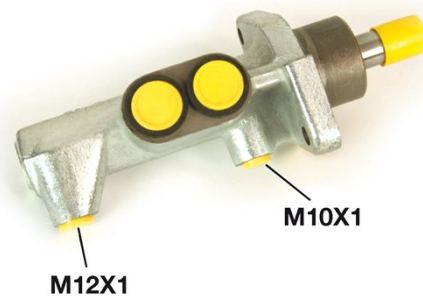

# Pompa freno M 59 038

 **brembo**  
AFTERMARKET

## Dati tecnici pompa freno

<b>Assale</b>	<b>Diametro</b> 22,2 mm
<b>Flettatura</b>	<b>Sistema frenante</b> ATE
<b>Materiale</b> Cast Iron	<b>Posizione</b>

**Codice EAN**  
8432509611081

 **brembo**