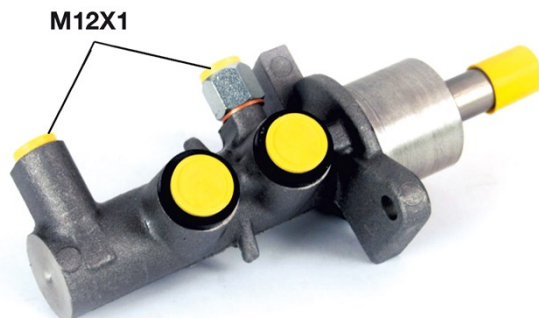

Pompa freno M 59 039

Dati tecnici pompa freno

Assale	Diametro 23,81 mm
Filettatura 12 x 1 (2)	Sistema frenante TRW
Materiale Aluminium	Posizione

Codice EAN
8432509611098

Veicoli compatibili

CHEVROLET

Modello	Tipo	kW	Anno
ASTRA Hatchback	2.0 DTi	74	08/02 12/11
ASTRA Saloon	2.0 DTi GLS	74	08/02 12/11
CORSA Estate	1.6 GLS	68	08/97 07/02
CORSA Estate	1.7 D	44	08/00 07/02
CORSA Saloon	1.6 GLS	68	08/94 07/02
CORSA Saloon	1.6 GS	75	08/97 07/02
CORSA Saloon	1.7 D	44	08/00 07/02

OPEL

Modello	Tipo	kW	Anno
ASTRA G Box (F70)	1.6 (F70)	55	01/99 09/00
ASTRA G Box (F70)	1.6 (F70)	62	09/00 04/05
ASTRA G Box (F70)	1.7 DTi 16V (F70)	55	02/00 04/05
ASTRA G Box (F70)	1.7 TD (F70)	50	01/99 04/05
ASTRA G Box (F70)	2.0 DI (F70)	60	01/99 04/05
ASTRA G Convertible (T98)	1.6 (F67)	76	01/03 10/05
ASTRA G Convertible (T98)	1.6 16V (F67)	74	03/01 10/05
ASTRA G Convertible (T98)	1.8 16V (F67)	92	03/01 10/05
ASTRA G Convertible (T98)	2.0 16V Turbo (F67)	147	11/02 10/05