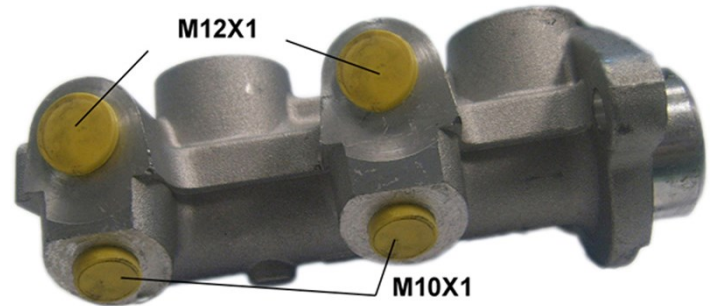

Pompa freno M 59 047

Dati tecnici pompa freno

Assale	Diametro 20,64 mm
Flettatura	Sistema frenante DELCO
Materiale Aluminium	Posizione

Codice EAN
8432509637906

Veicoli compatibili

OPEL				
Modello	Tipo	kW	Anno	
KADETT E (T85)	1.2 (C19, D19)	40	09/84 07/86	
KADETT E (T85)	1.3 i Cat (C19, D19)	44	09/85 08/91	
KADETT E (T85)	1.3 N (C19, D19)	44	09/84 08/89	
KADETT E (T85)	1.3 S (C19, D19)	55	09/84 08/87	
KADETT E (T85)	1.4 i (C19, D19)	44	01/90 08/91	
KADETT E (T85)	1.4 S (C19, D19)	55	01/90 08/91	
KADETT E (T85)	1.5 TD (C19, D19)	53	07/88 08/91	
KADETT E (T85)	1.6 D (C19, D19)	40	09/84 01/89	
KADETT E (T85)	1.6 i (C19, D19)	55	09/86 08/91	
KADETT E (T85)	1.6 i Cat (C19, D19)	55	09/86 08/91	
KADETT E (T85)	1.7 D (C19, D19)	42	02/89 08/91	
KADETT E (T85)	1.8 (C19, D19)	84	09/87 08/90	
KADETT E (T85)	1.8 i (C19, D19)	66	09/90 08/91	
KADETT E (T85)	1.8 i (C19, D19)	74	10/85 08/86	
KADETT E (T85)	1.8 S (C19, D19)	62	09/87 08/91	
KADETT E Box (T85)	1.3 N (C70, D70)	44	09/84 07/89	
KADETT E Box (T85)	1.4 i (C70, D70)	44	01/90 08/91	
KADETT E Box (T85)	1.6 D (C70, D70)	40	08/84 08/88	