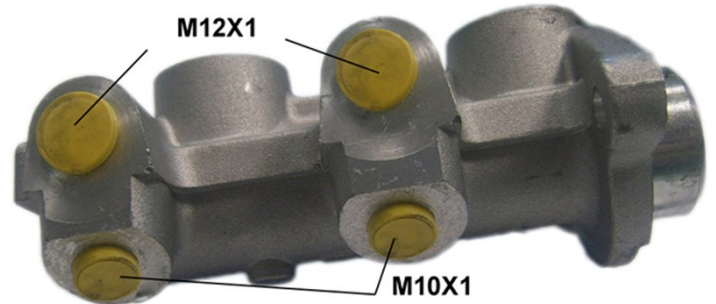

# POMPA FRENO M 59 047

La pompa freno M 59 047 è sinonimo di affidabilità

Per il corretto funzionamento dell'impianto frenante, è necessario che tutti i componenti della pompa freno rispondano ai più alti requisiti di qualità e resistenza. Tutte le pompe freno Brembo sono sottoposte a controlli completi in linea, che ne garantiscono la conformità agli standard più rigorosi.

## Specifiche tecniche

Codice EAN	Assale	Diametro
<b>8432509637906</b>		<b>20,64 mm</b>
Filettatura	Impianto frenante	Materiale
<b>10 x 1 (2), 12 x 1 (2)</b>	<b>DELCO</b>	<b>Aluminium</b>