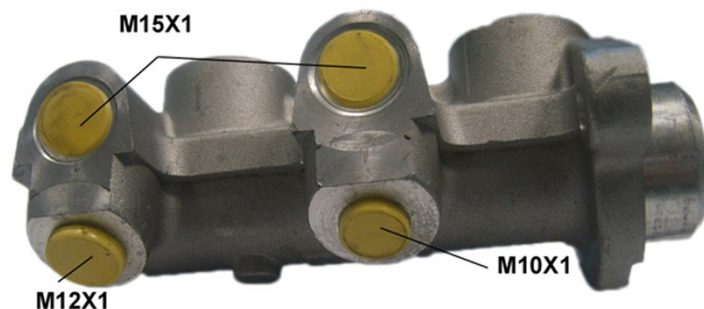

Pompa freno M 59 048

 **brembo**
AFTERMARKET

Dati tecnici pompa freno

Assale	Diametro 20,64 mm
Flettatura	Sistema frenante DELCO
Materiale Aluminium	Posizione

Codice EAN
8432509637913

 **brembo**

Veicoli compatibili